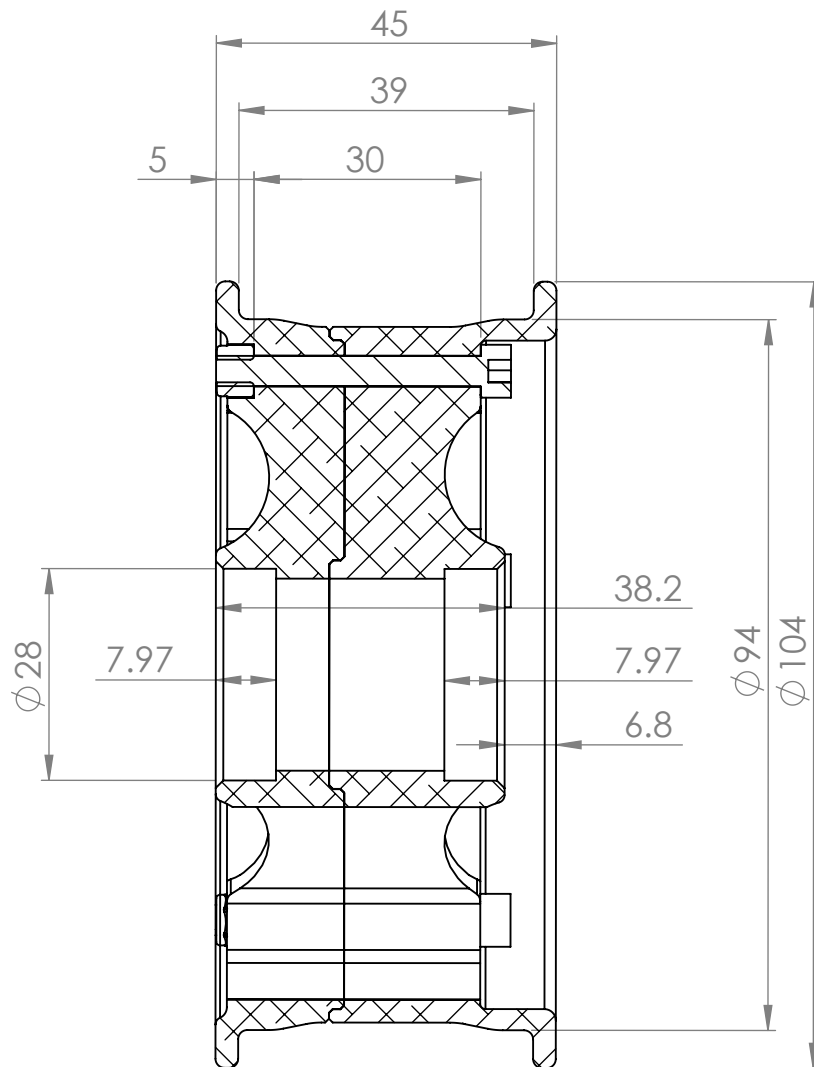

6

5

4

3

2

1

SECTION A-A
SCALE 1 : 1

MBS ROCKSTAR PRO II HUB (ALUMINUM)

6

5

4

3

2

1

D

C