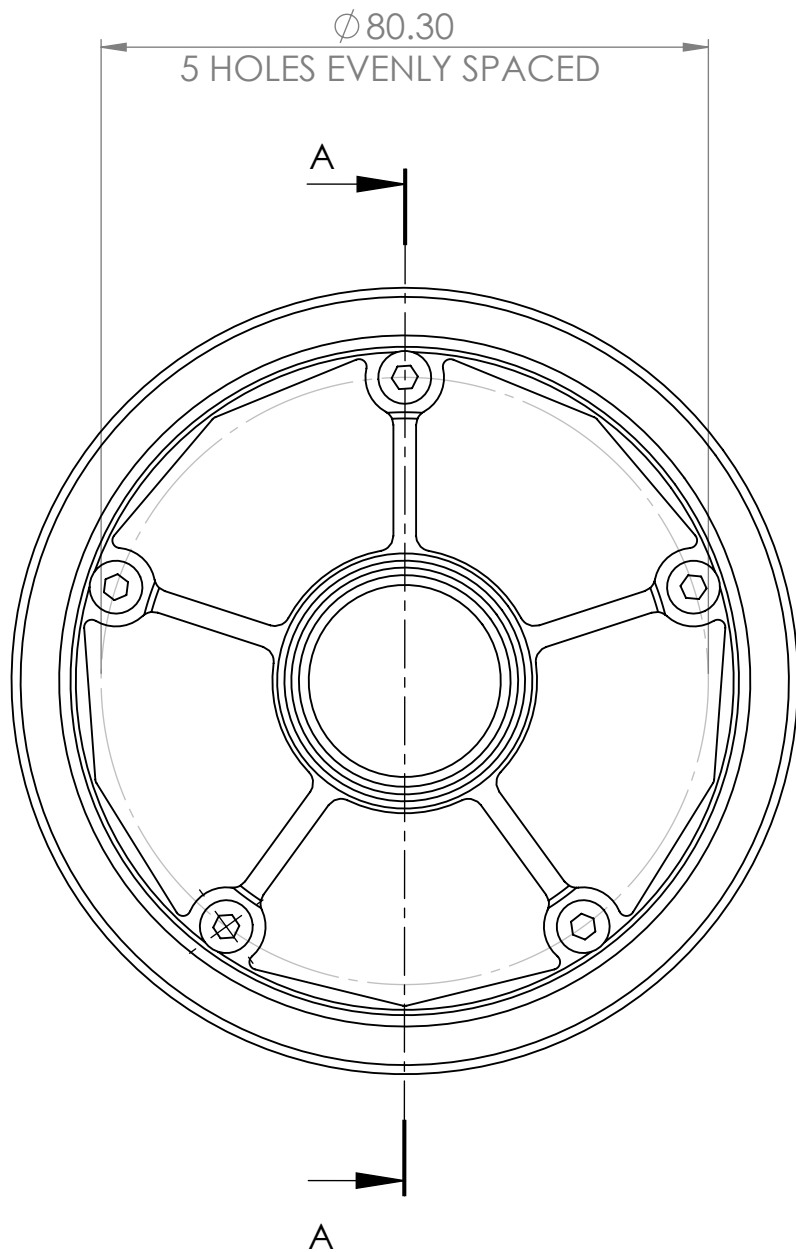

6

5

4

3

2

1

SECTION A-A
SCALE 1 : 1

MBS ROCKSTAR PRO II HUB (ALUMINUM)

6

5

4

3

2

1

D

C