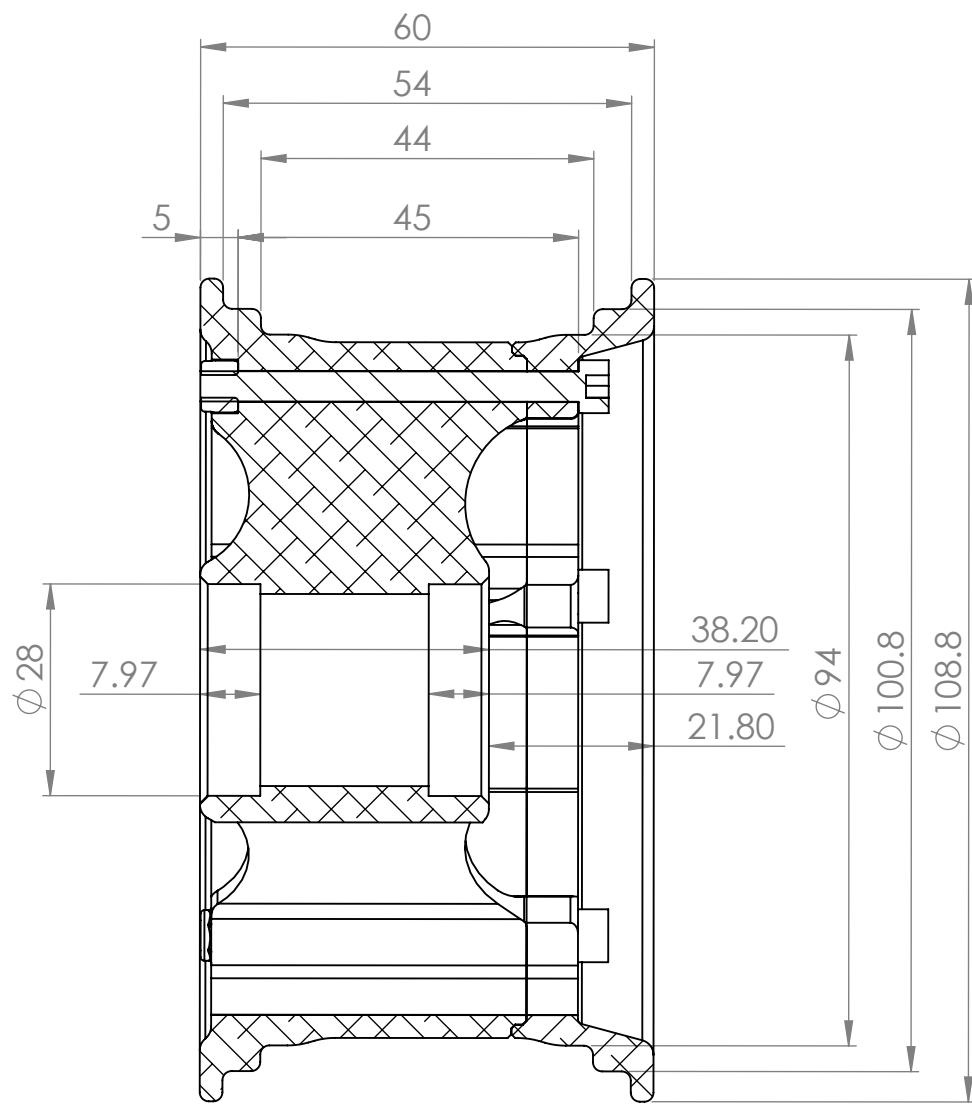

B

A

D

C

B

A

SECTION A-A
SCALE 1 : 1

MBS ROCKSTAR PRO II XL HUB (ALUMINUM)

6

5

4

3

2

1