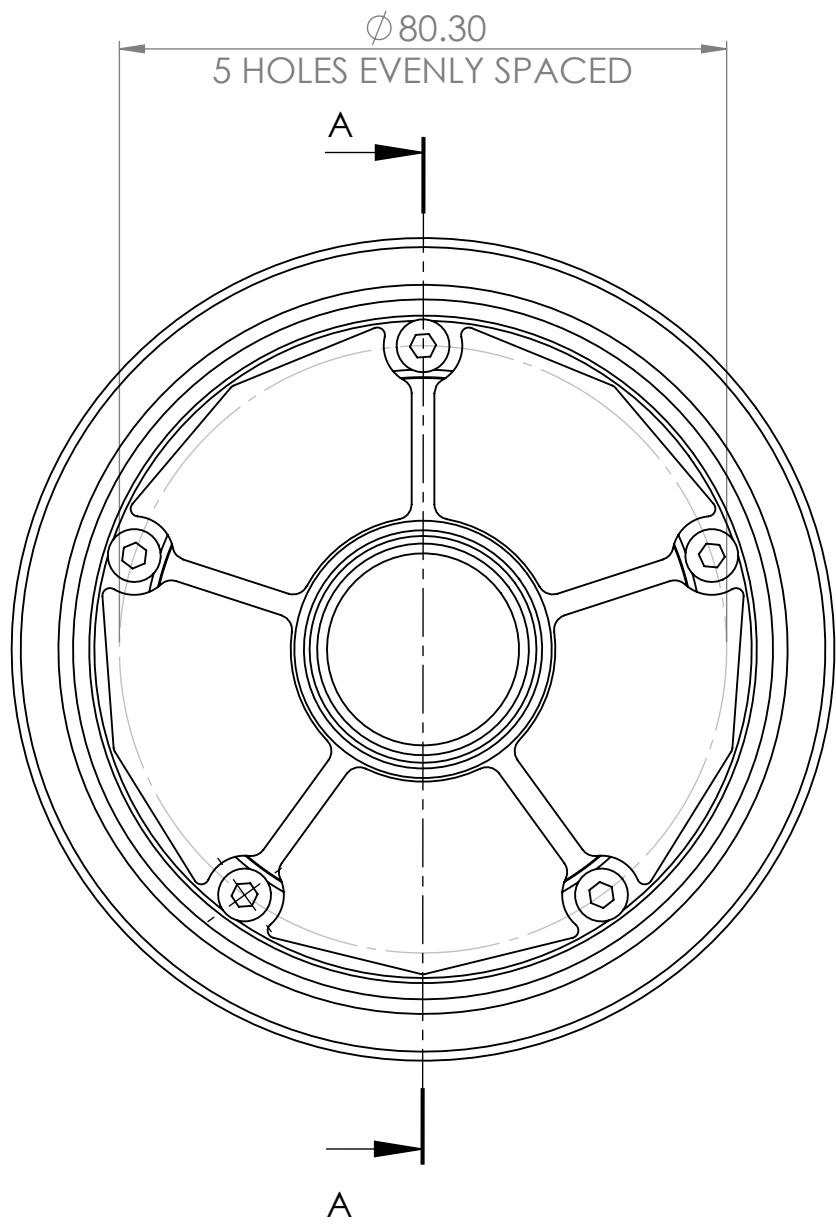

B

A

D

C

B

A

SECTION A-A
SCALE 1 : 1

MBS ROCKSTAR PRO II XL HUB (ALUMINUM)